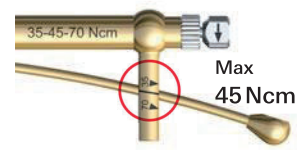

トルクガイド

インプラント

ノーベルアクティブ 3.0

最大 45 Ncm

ノーベルアクティブ NP、RP、WP

他ノーベルバイオケア・インプラント

- ブローネマルクシステム
- ノーベルスピーディー・グルービー
- リプレイスセレクト・テーバード
- リプレイスセレクト TC
- ノーベルパラレル・コニカル・コネクション
- ノーベルテーバード・コニカル・コネクション