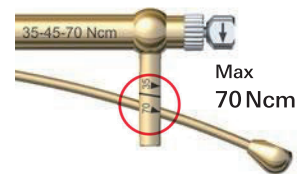

トルクガイド

インプラント

ノーベルアクティブ 3.0

最大 45 Ncm

ノーベルアクティブ NP、RP、WP

他ノーベルバイオケア・インプラント

- ブローネマルクシステム
- ノーベルスピーディー・グルービー
- リプレイスセレクト・テーバード
- リプレイスセレクト TC
- ノーベルパラレル・コニカル・コネクション
- ノーベルテーバード・コニカル・コネクション